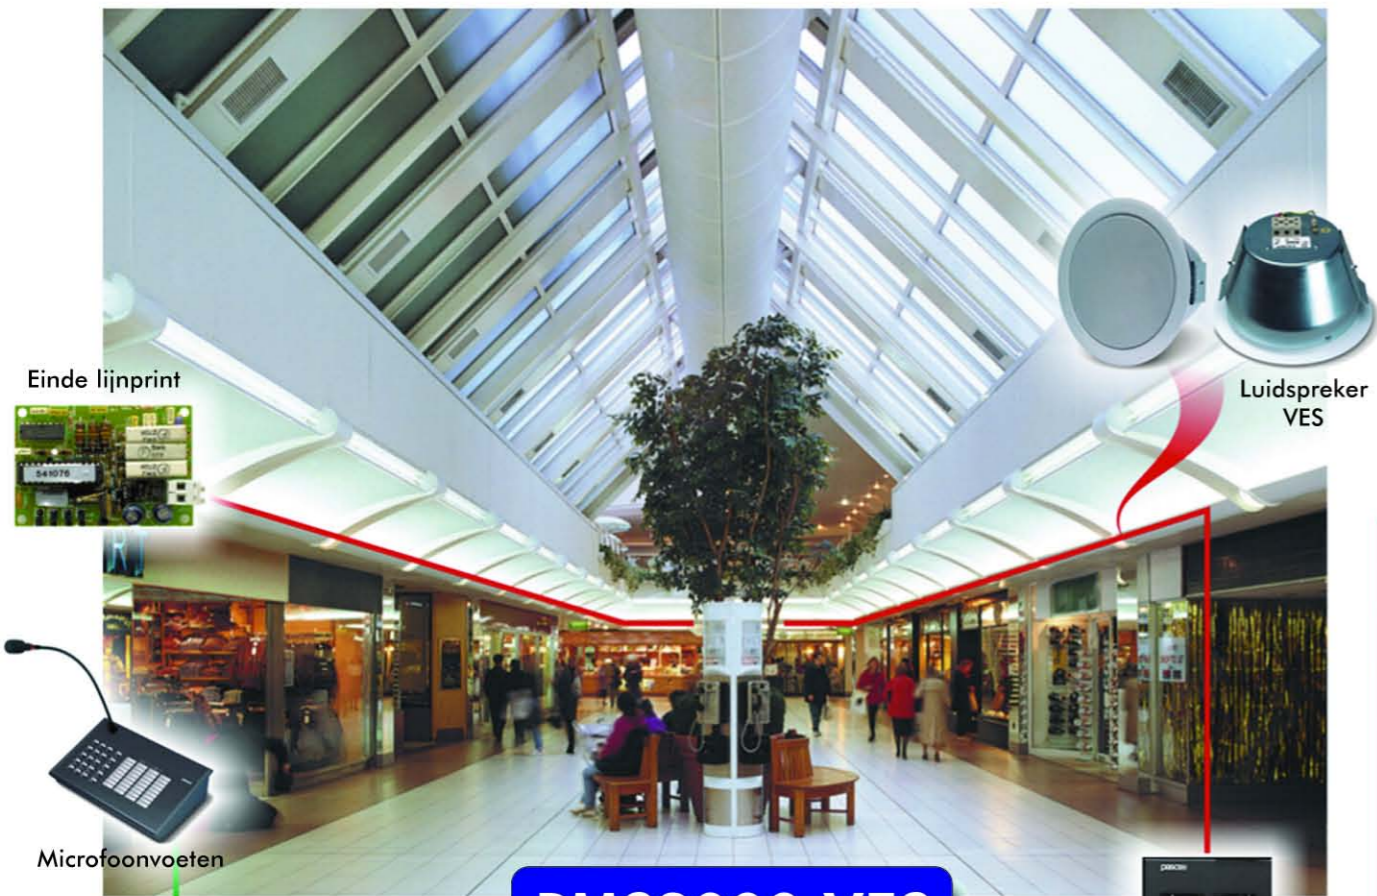

Het geluidssysteem **PMS2000-VES** is gebaseerd op een modulaire opzet en is flexibel en gemakkelijk uit te breiden. Het biedt bovendien de mogelijkheid achtergrondmuziek af te spelen en oproepen en mededelingen te doen zonder dat dit de bewaking in de weg staat.

Luidspreker VES

PMS2000-VES

Vereenvoudigd onderhoud.

Gemakkelijk uit te breiden.

36 zones.

Eenvoudige aanleg.

Controle op afstand van gedetecteerde storingen.

Controle van de luidsprekerlijnen.